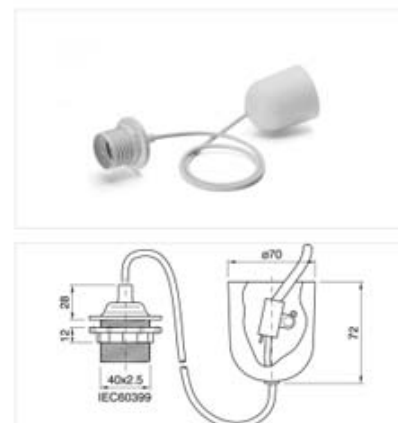

Scheda articolo

Informazioni di dettaglio

PORTALAMPADA E27 €2.90

Articolo	007271
Descrizione	CAMICIA E27 A802 CI
Famiglia	Portalamпада
Tipologia	Camicia parzialmente filettata
Specifiche	per portalamпада in tre pezzi
Attacco	E27
Materiale	Termoindurente
Corrente nominale	4A
Tensione nominale	250V
Tensione impulso	
Temperatura nominale	190°C
Potenza nominale	
Approvazione	CQC
Trattamento/colore	Bianco
Tipo cavo	
Sezione cavo	

Scheda articolo

Informazioni di dettaglio

CAVO DI ALIMENTAZIONE PER APPARECCHI DI ILLUMINAZIONE €3.90

Articolo	020085
Descrizione	LFM/275/120/80/STD/CABLAGGIO
Famiglia	Cablaggi
Tipologia	Rompifilo
Specifiche	
Modello interruttore	Interruttore unipolare 2(1), carico lampada 1A, 250V, 1E4
Modello spina	Spina europea 2.5A, 250V
Approvazione	
Trattamento/colore	Nero
Tipo cavo	Cavo piatto bipolare H03VVH2-F sezione 2x0,75 mm ²

NORMA CE MADE IN ITALY

Scheda articolo

Informazioni di dettaglio

CAVO DI ALIMENTAZIONE PER APPARECCHI DI ILLUMINAZIONE €3.90

Articolo	020289
Descrizione	LFM/275/100/50/STD/CABLAGGIO
Famiglia	Cablaggi
Tipologia	Rompifilo
Specifiche	
Modello interruttore	Interruttore unipolare 2(1), carico lampada 1A, 250V, 1E4
Modello spina	Spina europea 2.5A, 250V
Approvazione	
Trattamento/colore	Trasparente
Tipo cavo	Cavo piatto bipolare H03VVH2-F sezione 2x0,75 mm ²

NORMA CE MADE IN ITALY

Scheda articolo

Informazioni di dettaglio

PUNTO LUCE DA SOFFITTO € 5.90

Articolo	020692
Descrizione	PNS27A/81GTP/20/73/60/PENDEL
Famiglia	Sospensioni
Tipologia	Sospensione
Specifiche	
Attacco	E27
Materiale	Termoplastico
Approvazione	CSv-IMQ
Trattamento/colore	Bianco
Tipo cavo	Cavo tondo bipolare H03VV-F sezione 2x0.75 mm ²