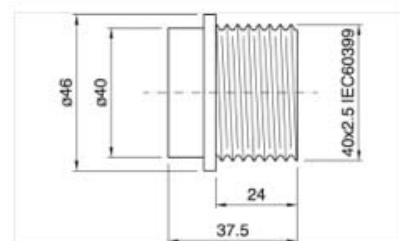

Scheda articolo

Informazioni di dettaglio

PORTALAMPADA E27 €2.90

Articolo	007271
Descrizione	CAMICIA E27 A802 CI
Famiglia	Portalamпада
Tipologia	Camicia parzialmente filettata
Specifiche	per portalamпада in tre pezzi
Attacco	E27
Materiale	Termoindurente
Corrente nominale	4A
Tensione nominale	250V
Tensione impulso	
Temperatura nominale	190°C
Potenza nominale	
Approvazione	CQC
Trattamento/colore	Bianco
Tipo cavo	
Sezione cavo	

Scheda articolo

Informazioni di dettaglio

CAVO DI ALIMENTAZIONE PER APPARECCHI DI ILLUMINAZIONE €3.90

Articolo	020085
Descrizione	LFM/275/120/80/STD/CABLAGGIO
Famiglia	Cablaggi
Tipologia	Rompifilo
Specifiche	
Modello interruttore	Interruttore unipolare 2(1), carico lampada 1A, 250V, 1E4
Modello spina	Spina europea 2.5A, 250V
Approvazione	
Trattamento/colore	Nero
Tipo cavo	Cavo piatto bipolare H03VVH2-F sezione 2x0,75 mm ²

NORMA CE MADE IN ITALY

Scheda articolo

Informazioni di dettaglio

CAVO DI ALIMENTAZIONE PER APPARECCHI DI ILLUMINAZIONE €3.90

Articolo	020289
Descrizione	LFM/275/100/50/STD/CABLAGGIO
Famiglia	Cablaggi
Tipologia	Rompifilo
Specifiche	
Modello interruttore	Interruttore unipolare 2(1), carico lampada 1A, 250V, 1E4
Modello spina	Spina europea 2.5A, 250V
Approvazione	
Trattamento/colore	Trasparente
Tipo cavo	Cavo piatto bipolare H03VVH2-F sezione 2x0,75 mm ²

NORMA CE MADE IN ITALY

Scheda articolo

Informazioni di dettaglio

PUNTO LUCE DA SOFFITTO € 5.90

Articolo	020692
Descrizione	PNS27A/81GTP/20/73/60/PENDEL
Famiglia	Sospensioni
Tipologia	Sospensione
Specifiche	
Attacco	E27
Materiale	Termoplastico
Approvazione	CSv-IMQ
Trattamento/colore	Bianco
Tipo cavo	Cavo tondo bipolare H03VV-F sezione 2x0.75 mm ²