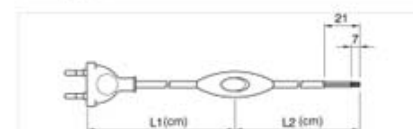

Scheda articolo

Informazioni di dettaglio

PORTALAMPADA E27 €2.90

Articolo	007271
Descrizione	CAMICIA E27 A802 CI
Famiglia	Portalamпада
Tipologia	Camicia parzialmente filettata
Specifiche	per portalamпада in tre pezzi
Attacco	E27
Materiale	Termoindurente
Corrente nominale	4A
Tensione nominale	250V
Tensione impulso	
Temperatura nominale	190°C
Potenza nominale	
Approvazione	CQC
Trattamento/colore	Bianco
Tipo cavo	
Sezione cavo	

Scheda articolo

Informazioni di dettaglio

CAVO DI ALIMENTAZIONE PER APPARECCHI DI ILLUMINAZIONE €3.90

Articolo	020085
Descrizione	LFM/275/120/80/STD/CABLAGGIO
Famiglia	Cablaggi
Tipologia	Rompifilo
Specifiche	
Modello interruttore	Interruttore unipolare 2(1), carico lampada 1A, 250V, 1E4
Modello spina	Spina europea 2.5A, 250V
Approvazione	
Trattamento/colore	Nero
Tipo cavo	Cavo piatto bipolare H03VVH2-F sezione 2x0,75 mm ²

NORMA CE MADE IN ITALY

Scheda articolo

Informazioni di dettaglio

CAVO DI ALIMENTAZIONE PER APPARECCHI DI ILLUMINAZIONE €3.90

Articolo	020289
Descrizione	LFM/275/100/50/STD/CABLAGGIO
Famiglia	Cablaggi
Tipologia	Rompifilo
Specifiche	
Modello interruttore	Interruttore unipolare 2(1), carico lampada 1A, 250V, 1E4
Modello spina	Spina europea 2.5A, 250V
Approvazione	
Trattamento/colore	Trasparente
Tipo cavo	Cavo piatto bipolare H03VVH2-F sezione 2x0,75 mm ²